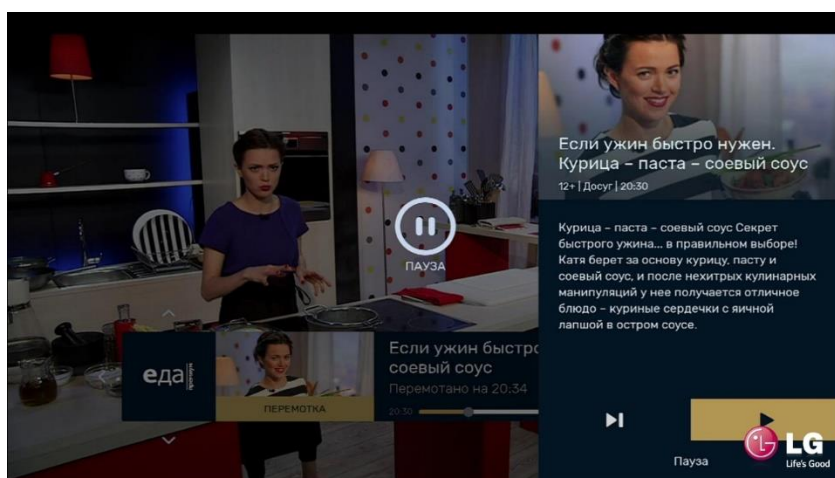

Ниже описаны способы определения наличия функций «Пауза» и «Повтор ТВ» на телеканалах. Данные функции отображаются в момент просмотра выбранного телеканала.

Для того чтобы вызвать информационную панель, необходимо, нажать на ПДУ любую из кнопок вокруг кнопки подтверждения ввода/выбора «ОК» и нажать «ОК». В момент выбора откроется боковая информационная панель с информацией о текущей передаче.

В случае если на выбранном телеканале есть функции «Пауза» и «Повтор ТВ», то на боковой панели будет выделен значок «Пауза».

Повторно нажав клавишу ввода/выбора «ОК» передачу можно будет поставить на паузу. Повторное нажатие клавиши ввода/выбора «ОК» просмотр возобновляет просмотр телеканала.