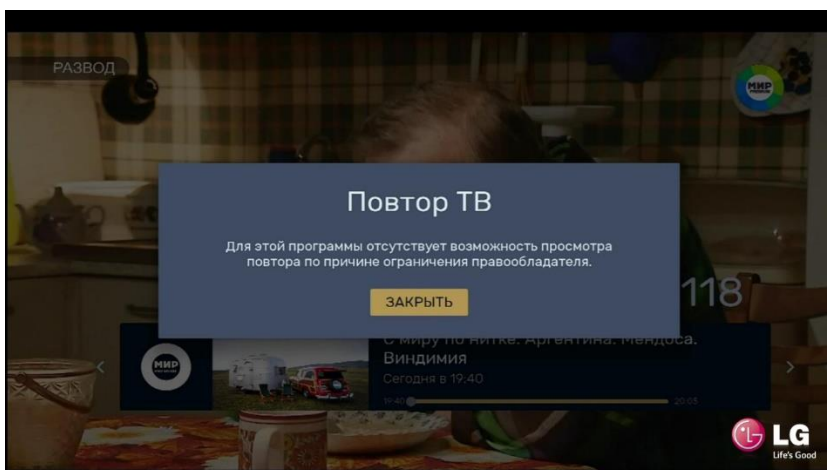

Функция «Перемотки» на телеканалах, на которых есть функция «Пауза» и «Повтор ТВ», можно осуществить путём вызова нижней информационной панели вышеуказанным способом, и пока информационная панель не активна, необходимо нажать и удерживать клавиши (Влево – перемотка назад/Вправо – перемотка вперёд) вокруг кнопки подтверждения ввода/выбора «ОК». Далее отпустить клавиши, когда был выбран нужный фрагмент передачи.