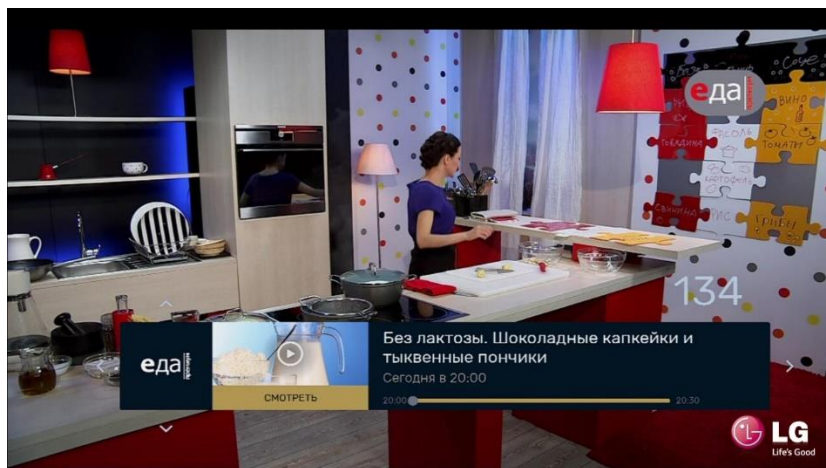

В ситуации, если на предыдущей передаче отсутствует значок «Play» на экране, а также нет надписи «Смотреть», то в этом случае на выбранном телеканале нет функции «Пауза» и «Повтор ТВ» и при вызове нижней информационной панели и нажатии на клавишу ввода/выбора «ОК» появится следующая надпись: «Для программы отсутствует возможность просмотра по причине ограничения правообладателя».