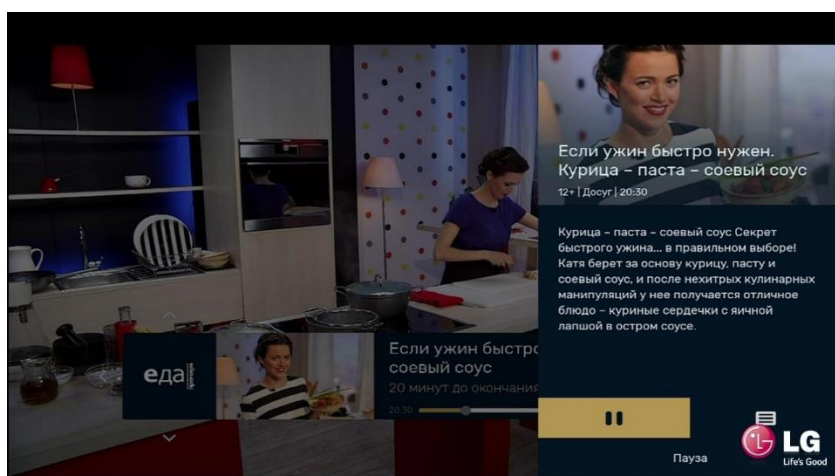

Ниже описаны способы определения наличия функций «Пауза» и «Повтор ТВ» на телеканалах. Данные функции отображаются в момент просмотра выбранного телеканала.

Для того чтобы вызвать информационную панель, необходимо, нажать на ПДУ любую из кнопок вокруг кнопки подтверждения ввода/выбора «ОК» и нажать «ОК». В момент выбора откроется боковая информационная панель с информацией о текущей передаче.

В случае если на выбранном телеканале есть функции «Пауза» и «Повтор ТВ», то на боковой панели будет выделен значок «Пауза».

Повторно нажав клавишу ввода/выбора «ОК» передачу можно будет поставить на паузу. Повторное нажатие клавиши ввода/выбора «ОК» просмотр возобновляет просмотр телеканала.