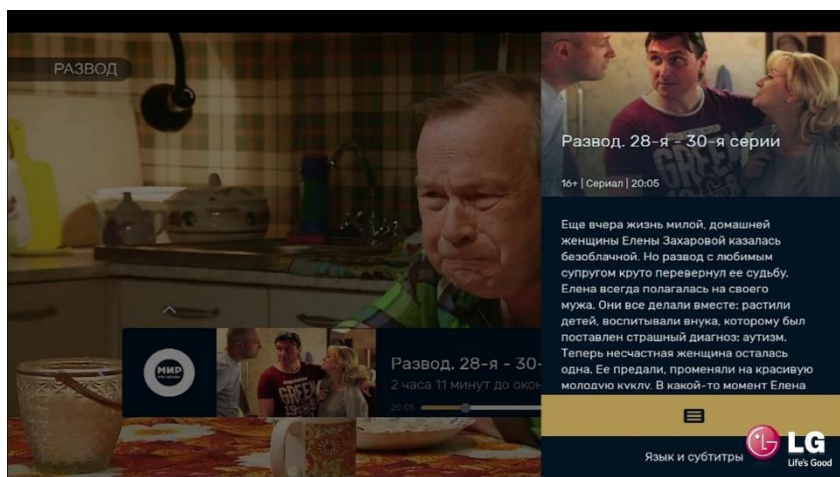

Дополнительно, в случае если на телеканале «Повтор ТВ» вызвать нижнюю информационную панель вышеуказанным способом и после этого нажать на ПДУ стрелку влево (вокруг кнопки подтверждения ввода/выбора «ОК»), то в нижней информационной панели появится картинка и название предыдущей передачи.

В случае если на экране будет отображаться значок «Play» и надпись «Смотреть», то это означает наличие функции «Пауза» и «Повтор ТВ».