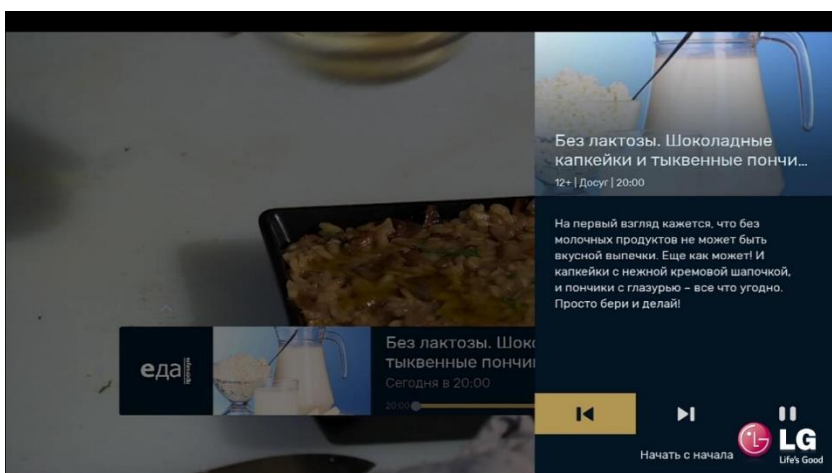

При вызове боковой информационной панели (описание выше) могут/будут отображаться следующие функции, а именно, функции «Начать сначала» и «Вернуться к прямому эфиру».